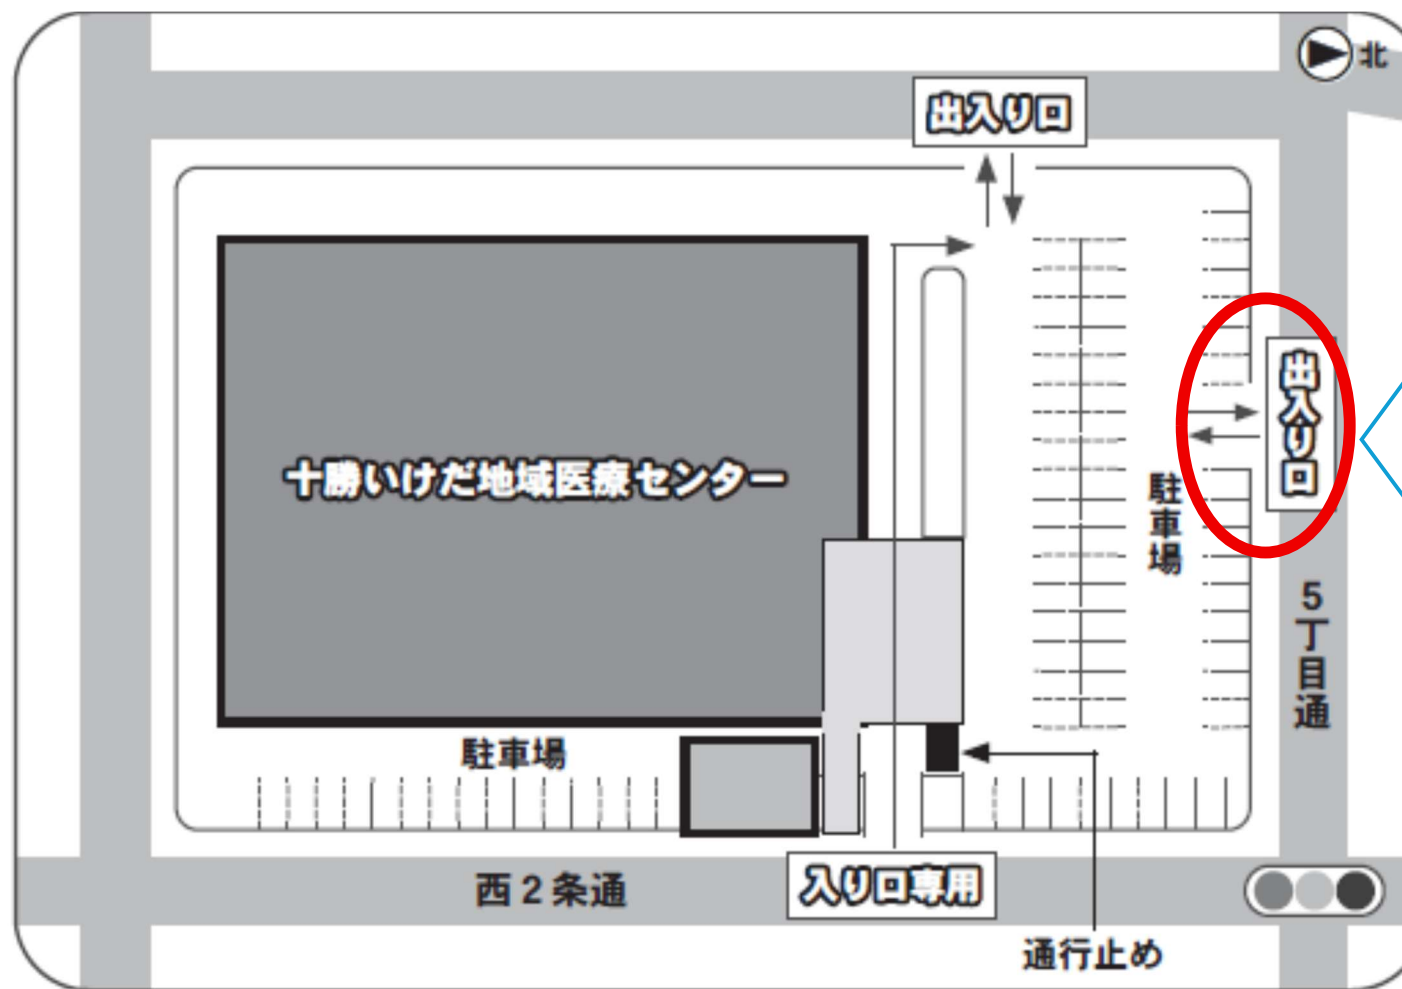

駐車場で入口拡張に伴う工事について

出入口拡張の為
5月15日(金)18:00
~5月21日(木)まで
封鎖いたします。